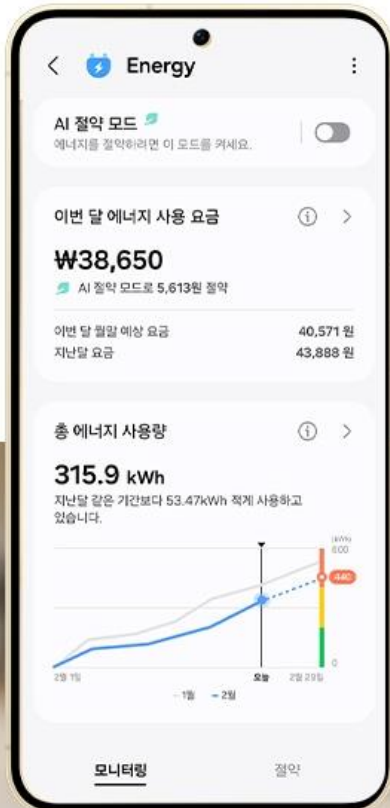

04. AI 에너지 절약

AI 절약 모드

SmartThings를 통해 현재 누진 단계를 점검할 수 있고, AI 절약 모드를 설정하면 BESPOKE AI 콤보의 세탁 시 에너지를 최대 60% 줄일 수 있습니다.

* 상기 이미지는 연출된 화면으로 실제 전기요금 및 에너지 사용량과 다를 수 있습니다.