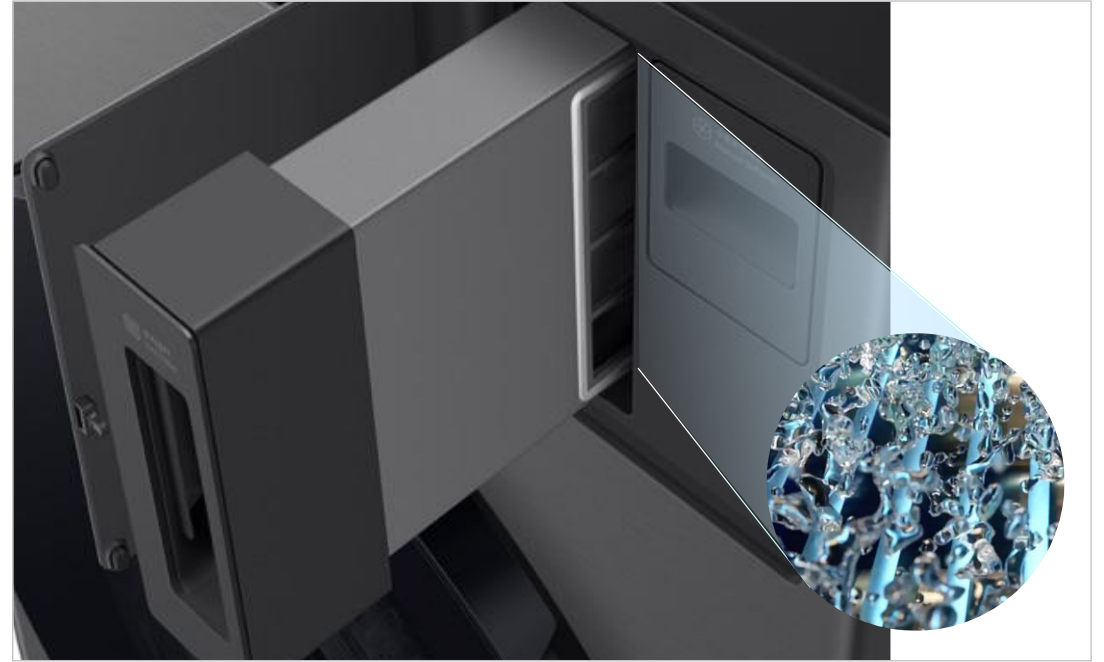

#### 오토 오픈 도어

세탁부터 건조까지 통합 코스를 마치면  
자동으로 문이 열려 내부의 습기나 열기를 환기합니다.  
세탁물과 드럼 내부를 모두 쾌적하게 유지할 수 있습니다.

\* 오토 오픈 도어 기능은 세탁 단독 행정 종료 후, 건조 단독 행정 종료 후, 세탁과 건조 연속 행정 종료 후 모든 상황에서 동작합니다.  
\* 오토 오픈 도어 기능의 코스 끝날 때 문열기 기본 설정은 "바로 열기"이며, 세탁 단독 행정 종료 후에만 "5분 후 열기"입니다. 해당기능은 설정에서 변경할 수 있습니다.(설정>세탁기>자동문열림)  
\* 코스 끝날 때 문열기 기능은 제품 및 모바일에서 "바로 열기/5분 후 열기/사용 안함" 중 선택하여 설정할 수 있습니다.  
\* "즉시 문 열기" 기능은 제품 및 모바일에서 설정할 수 있으며, 해당 기능을 모바일에서 사용하기 위해서는 제품을 SmartThings에 등록 후 스마트컨트롤 기능을 활성화해야 합니다.  
\* SmartThings는 지원 환경 및 사용 방법에 일부 제한이 있습니다.