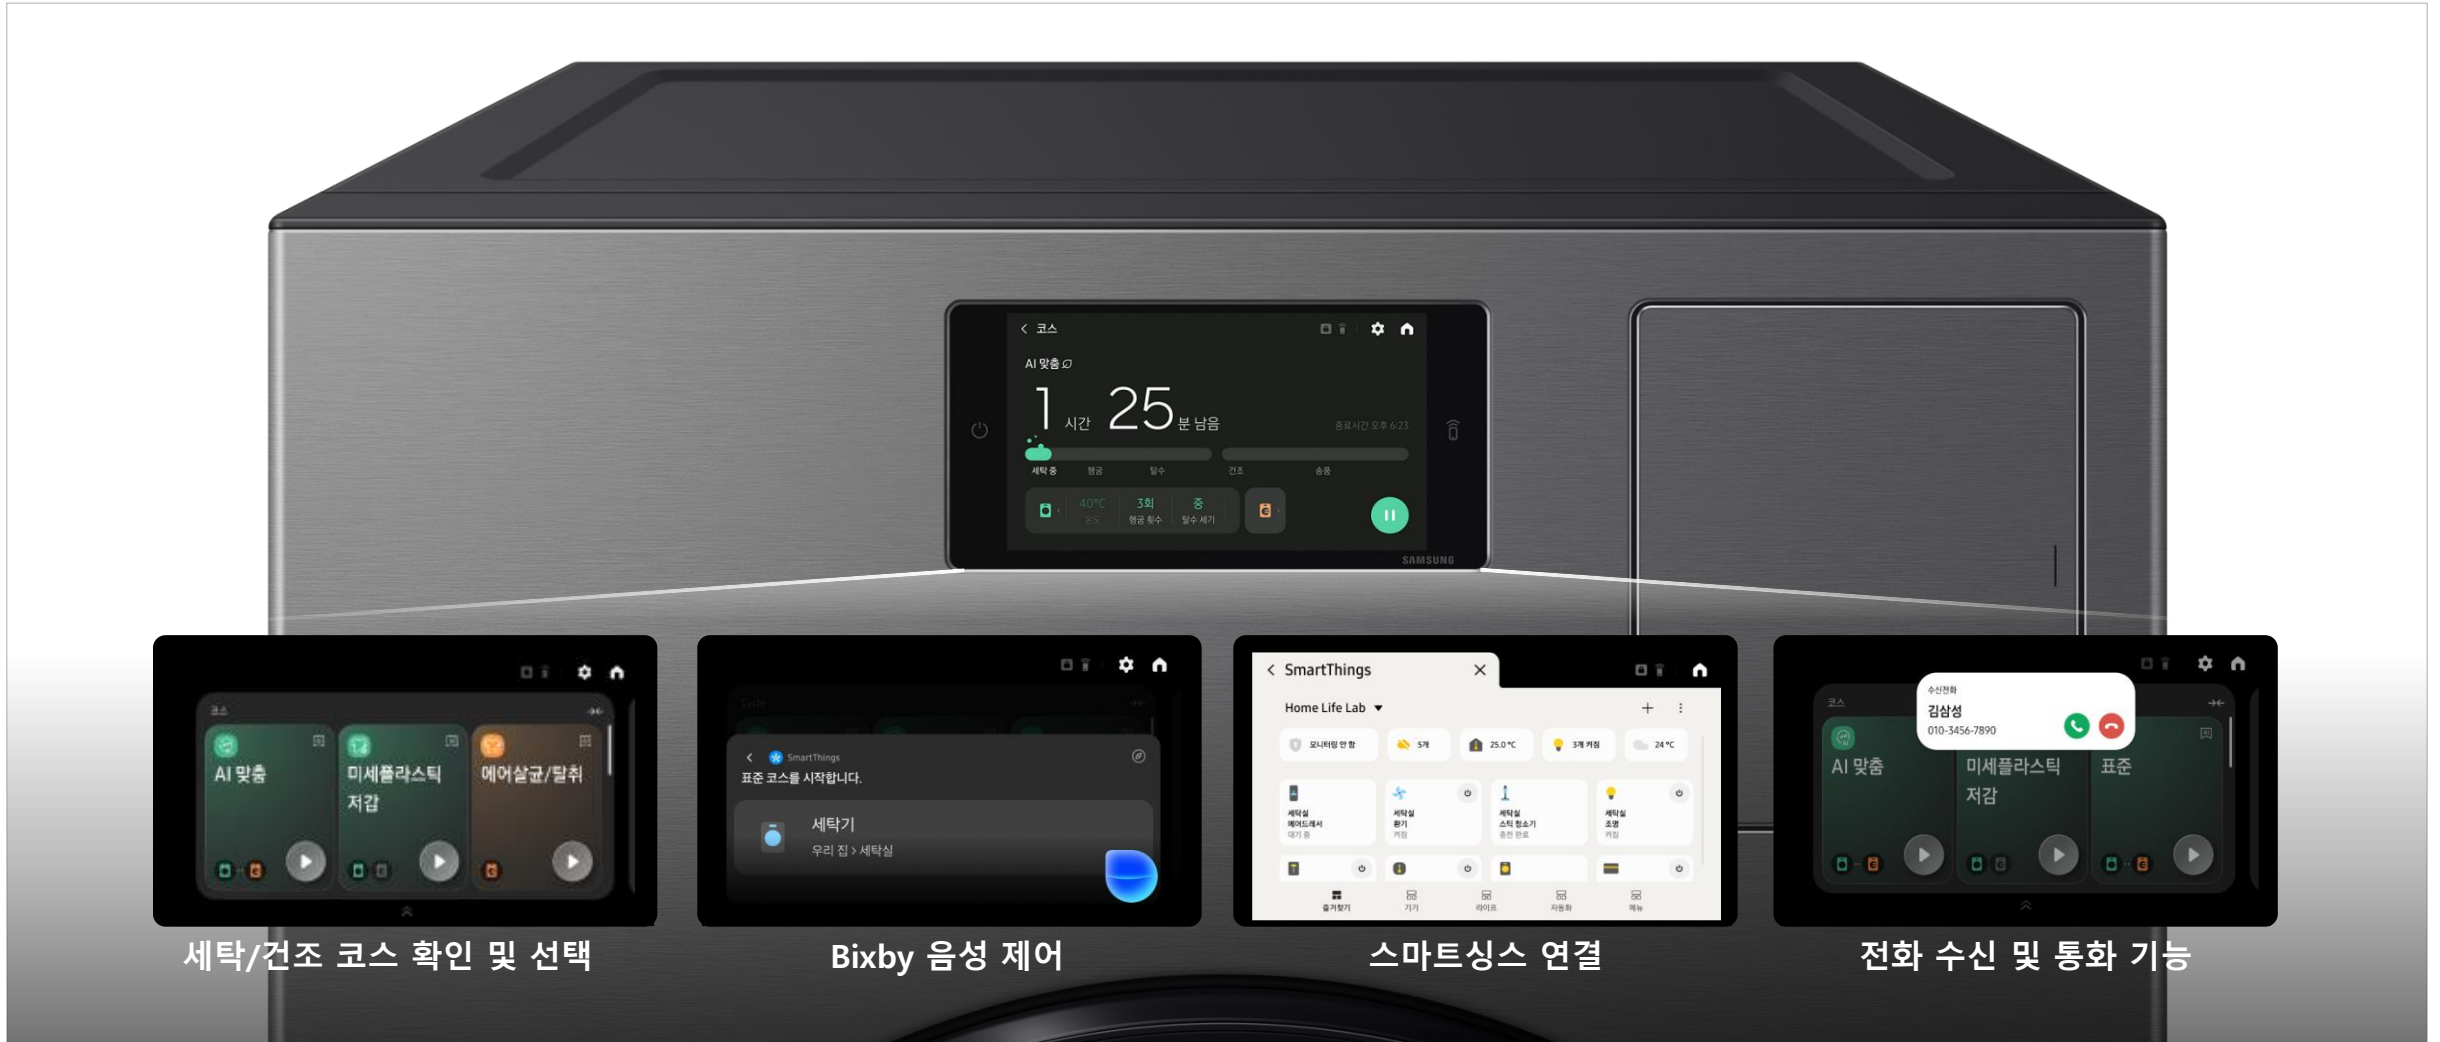

## 공간 절약으로 뛰어난 설치성

세탁과 건조를 한 번에 할 수 있어 세탁기와 건조기를 두 대 설치하는 것보다 공간을 절약할 수 있습니다. 또한 먼지 필터가 제품 전면에 있어 아파트 드레스룸에 빌트인 설치가 가능, 입주민의 만족도를 높일 수 있습니다.

\* BESPOKE 그랑데AI 세탁기 25kg 건조기 21kg 기준

## 02 알아서 관리하는 AI 허브

비스포크 AI 콤보는 와이드 터치스크린으로 세탁 건조 과정을 한 눈에 확인할 수 있습니다. SmartThings와 연결된 스마트 기기를 제어하고 생활 편의 서비스도 이용할 수 있어 더욱 편리합니다.

세탁/건조 코스 확인 및 선택

Bixby 음성 제어

스마트싱스 연결

전화 수신 및 통화 기능

- \* AI 허브의 일부 기능에 한하여 AI 기술이 사용됩니다. (AI 맞춤추천, AI 맞춤 코스, SmartThings AI 절약 모드 외)
- \* Bixby 음성인식 기능을 사용하기 위해서는 본 제품 무선 네트워크 연결이 필요합니다.
- \* 다른 스마트 기기 제어를 위해서는 해당 제품이 AI 허브와 같은 계정의 SmartThings 앱에 등록되어 있어야 합니다.
- \* 일부 기능은 SW 업데이트 이후에 사용 가능하며, SW 업데이트는 SmartThings를 통해 할 수 있습니다.