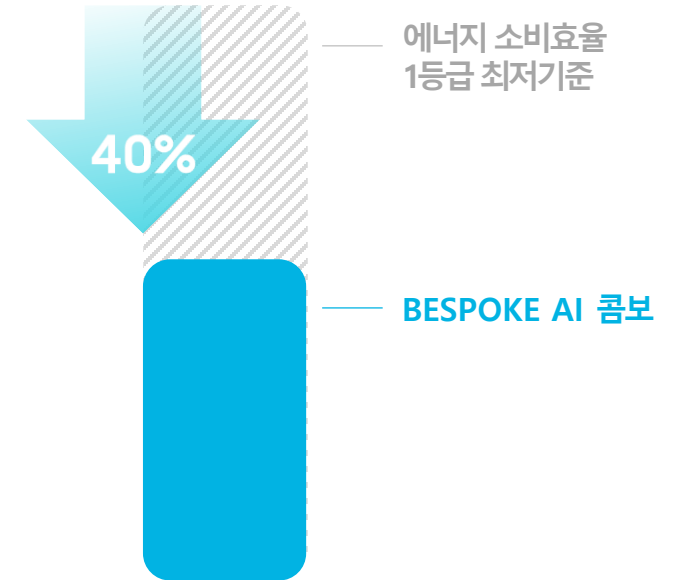

04. AI 에너지 절약 에너지 소비효율 1등급

세탁물 1kg 당 세탁 시 소비전력량이 에너지 소비효율 1등급 최저기준보다 40% 낮아
대용량 빨래도 효율적으로 세탁할 수 있습니다.

* 한국에너지공단 홈페이지에 등록된 드럼세탁기(또는 전기세탁기) Data 기준

* 에너지 소비효율 1등급 최저 기준 : 458 Wh/kg

* WD25DB***** : 255 Wh/kg

* 한국에너지공단 규격 인증시 실측된 에너지 사용량 기준으로 제품 부착된 에너지소비효율등급 라벨 내 사용량과 다를 수 있습니다.

* Wh/kg : 에너지소비효율등급 지표로 kg당 소비전력량