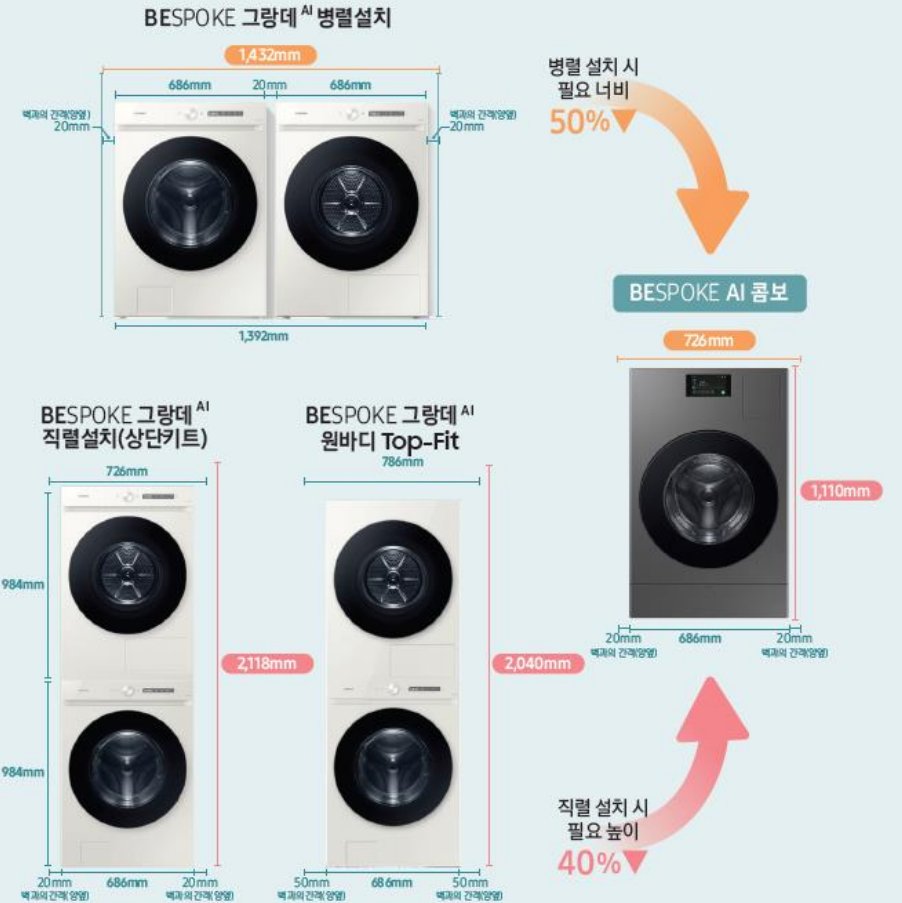

01. 세탁 건조의 새로운 패러다임

공간 절약으로 뛰어난 설치성

세탁과 건조를 한 번에 할 수 있어 세탁기와 건조기를 두 대 설치하는 것보다 공간을 절약할 수 있습니다. 또한 먼지 필터가 제품 전면에 있어 아파트 드레스룸에 빌트인 설치가 가능, 입주민의 만족도를 높일 수 있습니다.

* BESPOKE 그랑데AI 세탁기 25kg 건조기 21kg 기준